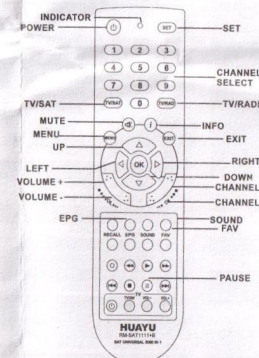

HUAYU®

A. ادخال رقم الكود

الريموت متواجه علي الريسيفر المفتوح

الضغط الازر SET والزر POWER في وقت واحد حتي يسطق اللتيبات

ادخال رقم الكود الثلاث وتم الاعداد حين اطفاء اللتيبات

Arabia

WWW.KRASPULT.RU

Russia

WWW.KRASPULT.RU

WWW.KRASPULT.RU