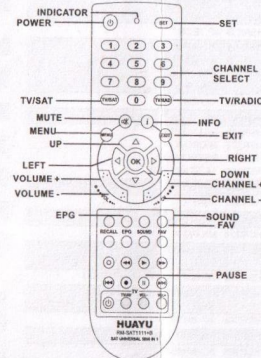

Настройка пульта ДУ:

Настоящий пульт ДУ настроится следующими способами, вы можете выбрать один из них.

A. Способ входного кода:

1. Вручную включите приемник, когда приемник находится в состоянии нормального воспроизведения, направьте пульт ДУ на приемник.

Найти трехзначный код соответствующей марки со списка кодов.

2. Нажмите, удержите кнопку "настройки", затем нажмите кнопку "питания", пока индикатор работы загорится, освободите кнопку.

3. В очереди введите первую группу трехзначных кодов. При вводе каждой цифры индикатор мигает один раз, после завершения ввода 3 цифры индикатор работы гасит. Если число групп кодов превышает 1, надо сначала выбрать первую группу кодов.

B. Способ авто поиска кода

C: Способ поиска марки методом точки-точки

Сравнительная таблица символов марки

Key	1	2	3	4
Brand	STAR SAT	STAR COM	TECHNOSAT	ECHO STAR
Key	5	6	7	8
Brand	TOPFIELD	OPEN BOX	SUPER MAX	STRONG
Key	9	0		
Brand	HIVISION	HUMAX