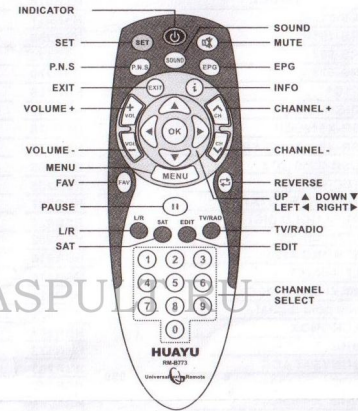

Описание панели

Настройка пульта ДУ:

Настоящий пульт ДУ настроится следующими способами, вы можете выбрать один из них.

Russia

A. Способ входного кода:

1. Вручную включите приемник, когда приемник находится в состоянии нормального воспроизведения, направьте пульт ДУ на приемник. Найдите трехзначный код соответствующей марки со списка кодов.

2. Нажмите, удержите кнопку "настройки", затем нажмите кнопку "питания", пока индикатор работы загорается, освободите кнопку.

3. В очереди введите первую группу трехзначных кодов. При вводе каждой цифры индикатор мигает один раз, после завершения ввода 3 цифры индикатор работы гасит. Если число групп кодов превысит 1, надо сначала выбрать первую группу кодов.

B. Способ авто поиска код

English