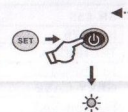

2. Нажмите, удержите кнопку "настройки", затем нажмите кнопку "питания", пока индикатор работы загорается, освободите кнопку.

3. В очереди введите первую группу трехзначных кодов. При вводе каждой цифры индикатор мигает один раз, после завершения ввода 3 цифры индикатор работы гасит. Если число групп кодов превысит 1, надо сначала выбрать первую группу кодов.