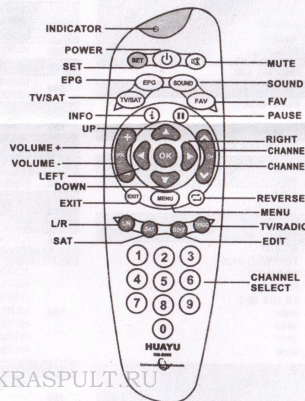

دليل اللوحة

تعديل جهاز التحكم عن بعد

عن بعد بطرق تالية، وتختار طريقة منها لتعديلها:
يمكن أن تعدل هذا جهاز التحكم