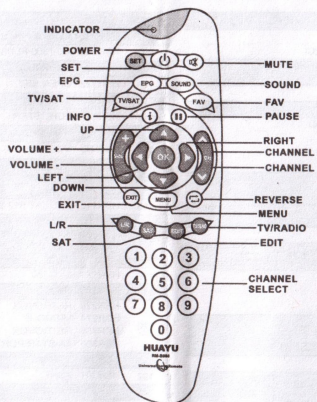

Настройка пульта ДУ:

Настоящий пульт ДУ настроится следующими способами, вы можете выбрать один из них.

A. Способ входного кода:

1. Вручную включите приемник, когда приемник находится в состоянии нормального воспроизведения, направьте пульт ДУ на приемник. Найти трехзначный код соответствующей марки со списка кодов.

1. Нажмите, удержите кнопку "настройки", затем нажмите кнопку "питания", пока индикатор работы загорится, освободите кнопку.

1. В очереди введите первую группу трехзначных кодов. При вводе каждой цифры индикатор мигает один раз, после завершения ввода 3 цифры индикатор работы гасит. Если число групп кодов превысит 1, надо сначала выбрать первую группу кодов.

B. Способ авто поиска код

WWW.KRASPULTRU

C: Способ поиска марки методом точки-точки

Сравнительная таблица символов марки

Key	1	2	3	4
Brand	STAR SAT	STAR COM	TECHNOSAT	ECHO STAR
Key	5	6	7	8
Brand	TOPFIELD	OPEN BOX	SUPER MAX	STRONG
Key	9	0		
Brand	HVISION	HUMAX		

WWW.KRASPULTRU

Arabic

HUAYU®

دليل الأعمال

عن بعد متعددة الأغراض SAT دليل استعمال جهاز التحكم

RM-B988

مقدمة للمونتاج

عن بعد لتحكم تلفزيون الأقمار الصناعية.
هو جهاز جديد قهار