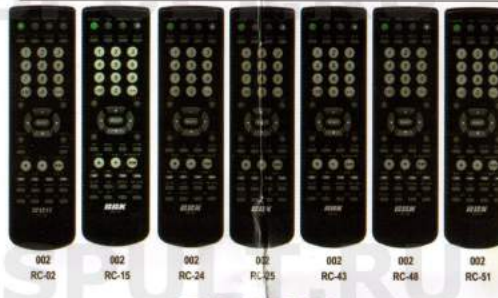

001 RC-47 001 RC-49 001 RC-59 001 RC-60 001 RC-1050 001 RC-1060 001 RC-1070

DVD MODELS