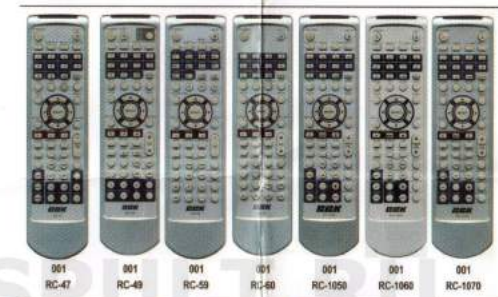

000 RC437 001 DK1005S 001 DK3510S 001 DK3330S 001 DK907S 001 RC-16 001 RC-34