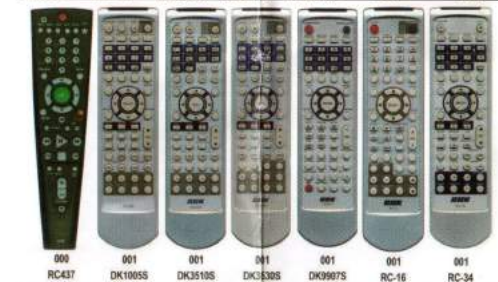

Для сброса настроек нажмите "Enter" и "0".

**DVD MODELS**

000 RC026-01R 000 RC026-02R 000 RC026-05R 000 RC026-06R 000 RC026-07R 000 RC026-10R 000 RC026-11R

000 RC026-13R 000 RC026-15R 000 RC026-16R 000 RC026-17R 000 RC026-18R 000 RC116 000 RC118