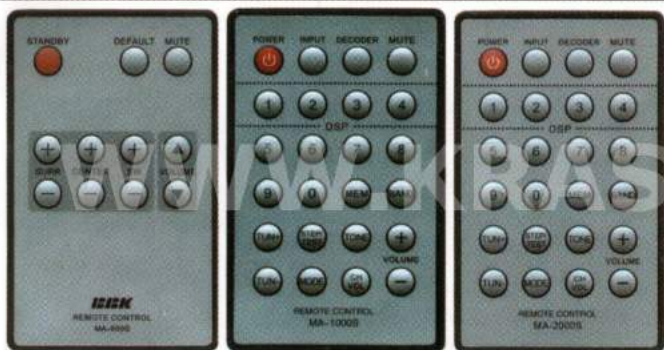

013 MA-800S 014 MA-1000S 014 MA-2000S