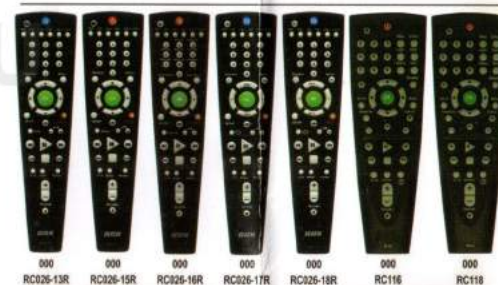

**RM-D1177+ BBK DVD/TV/LCD/LED
Universal Remote Control
User Guide**

Turns TV on or off

Turns DVD on or off

Remark:
Blue print for the DVD function

Insert two "AAA" batteries, press "DVD power" or "TV power", Switch to the corresponding function, test the remote controller can work or not, if can't, please set as follow methods:

Method 1: Input the Code

A, DVD function: press "DVD power" button and "ENTER" button together, when the indicator lights, according to the dvd remote controller pictures to input the code (such as 001), setting finished, test DVD function.

B, TV function: press "TV power" button and "ENTER" button together, when the indicator lights, according to the tv remote controller pictures to input the code (such as 001), setting finished, test tv function.

To DVD as an example:

Indicator lights then input the code 001

Press the "DVD power"

Method 2: Auto search

A, DVD function: press "DVD power", and don't release. After 6 seconds, the remote controller will search automatic, when volume appears on your tv, release button on time, setting finished, test dvd function.

B, TV function: press "TV power", and don't release. After 6 seconds, the remote controller will search automatic, when volume appears on your tv, release button on time, setting finished, test tv function.

To DVD as an example:

After 6s, the remote will searching, when volume appers, release "power"

Press the "DVD power"

Remark: press "ENTER" and number "0" button, it will restore factory defaults

Установите две батарейки типа AAA, нажмите "DVD Power" или "TV Power". Включите соответствующую функцию и проверьте работает пульт, или нет. Если нет,

то выполните следующие методы настройки:
Метод 1: Ввод кода